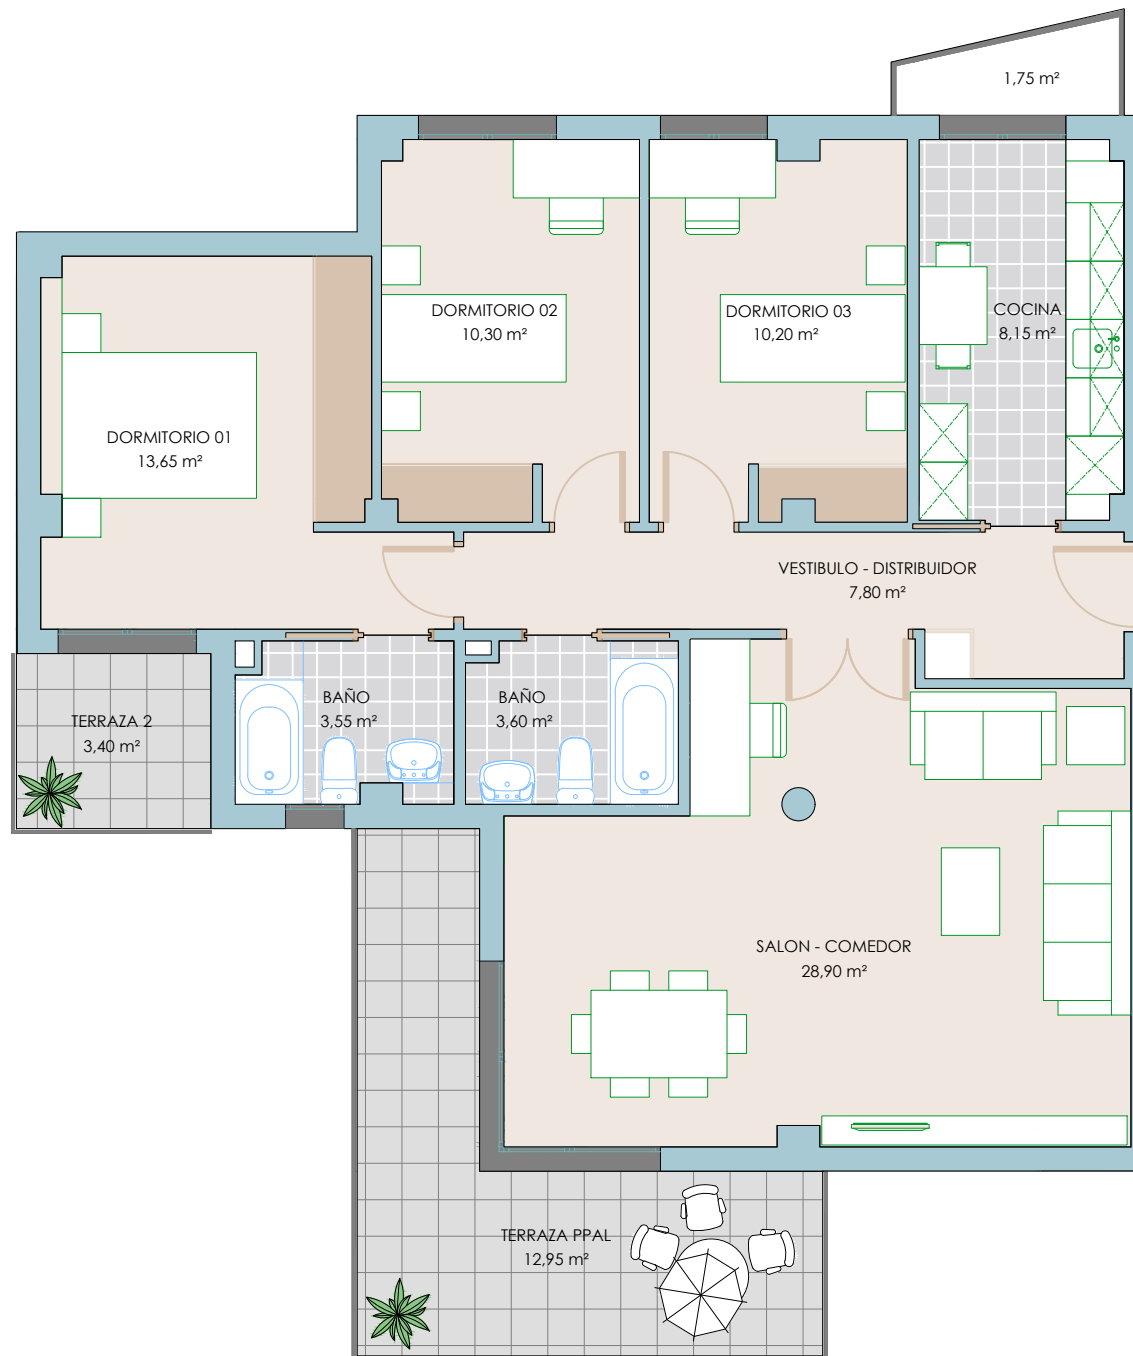

LA PEREDA

RESIDENCIAL

SUPERFICIES

VESTÍBULO-DISTRIBUIDOR	7.80m ²
COCINA	8.15m ²
SALÓN COMEDOR	28.90m ²
BAÑO	3.60m ²
DORMITORIO 03	10.20m ²
DORMITORIO 02	10.30m ²
DORMITORIO PPAL	13.65m ²
BAÑO DORM PPAL	3.55m ²
SUP ÚTIL INTERIOR	86.15m²
TERRAZA PPAL	12.95m ²
TERRAZA 02	3.40m ²
TERRAZA 03	0.00m ²
SUP ÚTIL EXTERIOR	16.35m²
SUP ÚTIL TOTAL	102.50m²
SUP CONSTR.CON ZZCC	117.44m²

Portal 1 - Segundo A

Nota: Se hace constar que las medidas de este plano son aproximadas y que las señalizaciones, muebles, electrodomésticos y aparatos sanitarios, quedan supeditadas a los que, en definitiva, ordenen los arquitectos o directores de obra. Este plano se entrega a título orientativo y no constituye documento contractual.

LA PEREDA

RESIDENCIAL

SUPERFICIES

VESTÍBULO-DISTRIBUIDOR	7.50m ²
COCINA	8.15m ²
SALÓN COMEDOR	25.80m ²
BAÑO	3.25m ²
DORMITORIO 03	10.35m ²
DORMITORIO 02	10.20m ²
DORMITORIO PPAL	12.80m ²
BAÑO DORM PPAL	3.35m ²
SUP ÚTIL INTERIOR	81.40m²
TERRAZA PPAL	9.50m ²
TERRAZA 02	0.00m ²
TERRAZA 03	0.00m ²
SUP ÚTIL EXTERIOR	9.50m²
SUP ÚTIL TOTAL	90.90m²
SUP CONSTR.CON ZZCC	110.69m²

Portal 1 - Segundo B

LA PEREDA

RESIDENCIAL

SUPERFICIES

VESTÍBULO-DISTRIBUIDOR	7.20m ²
COCINA	8.15m ²
SALÓN COMEDOR	26.25m ²
BAÑO	3.30m ²
DORMITORIO 03	10.30m ²
DORMITORIO 02	10.20m ²
DORMITORIO PPAL	12.65m ²
BAÑO DORM PPAL	3.35m ²
SUP ÚTIL INTERIOR	81.40m²
TERRAZA PPAL	10.55m ²
TERRAZA 02	0.00m ²
TERRAZA 03	0.00m ²
SUP ÚTIL EXTERIOR	10.55m²
SUP ÚTIL TOTAL	91.95m²
SUP CONSTR.CON ZCC	109.35m²